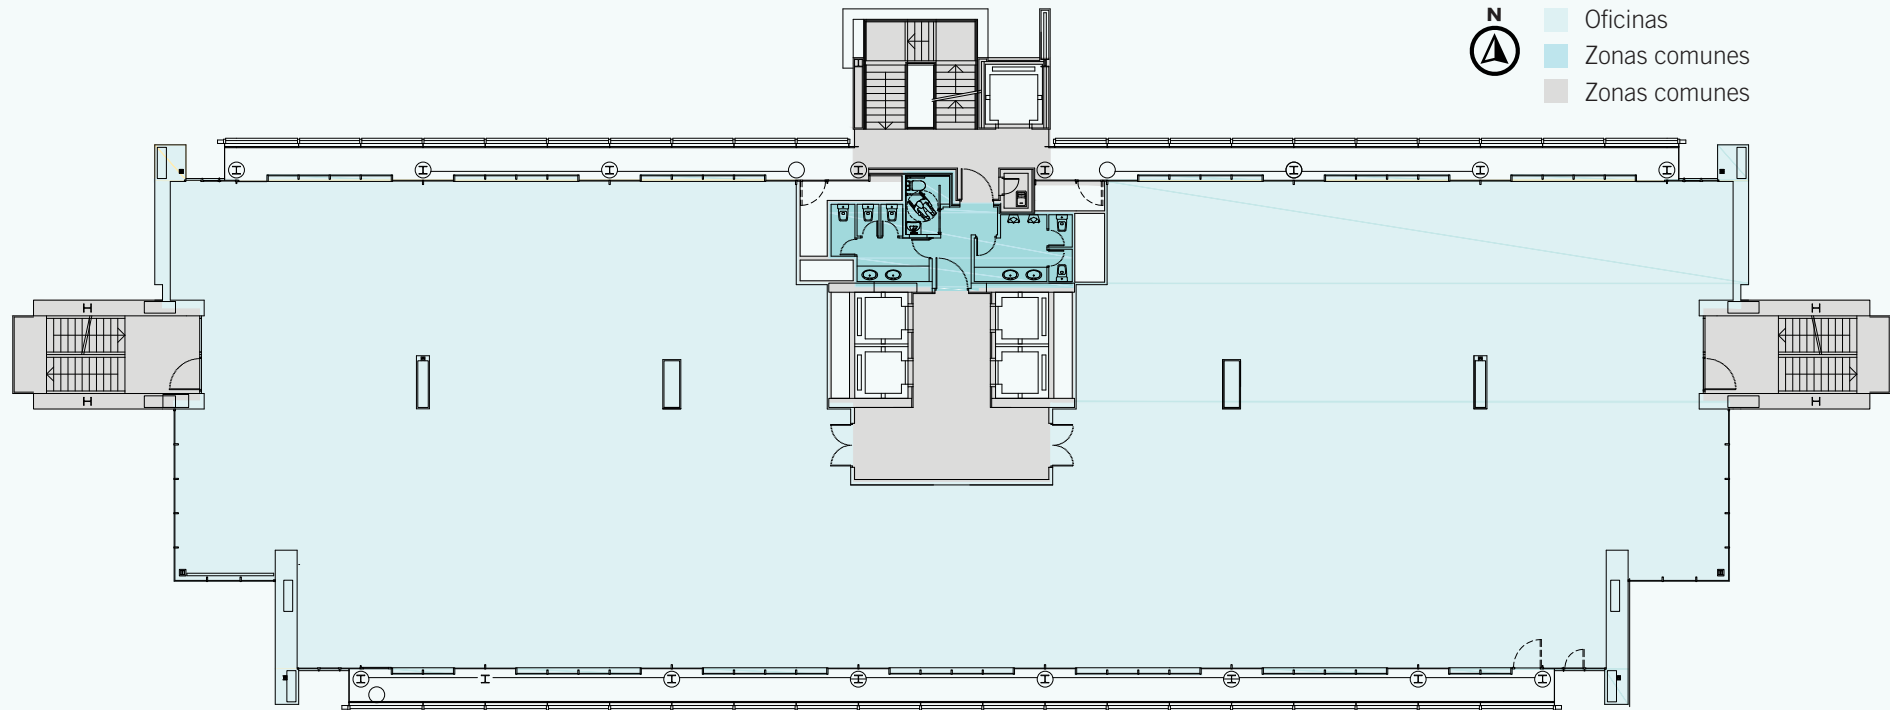

TERRAZAS PARQUE NORTE

PLANTA TIPO ÁLAMO

Superficie: 1.235,53 m² / Divisible desde 200 m²

■ PLANTA TIPO ABEDUL, ENCINA, MADROÑO, ROBLE Y OLMO

Superficie: 933,24 m² / Divisible desde 200 m²