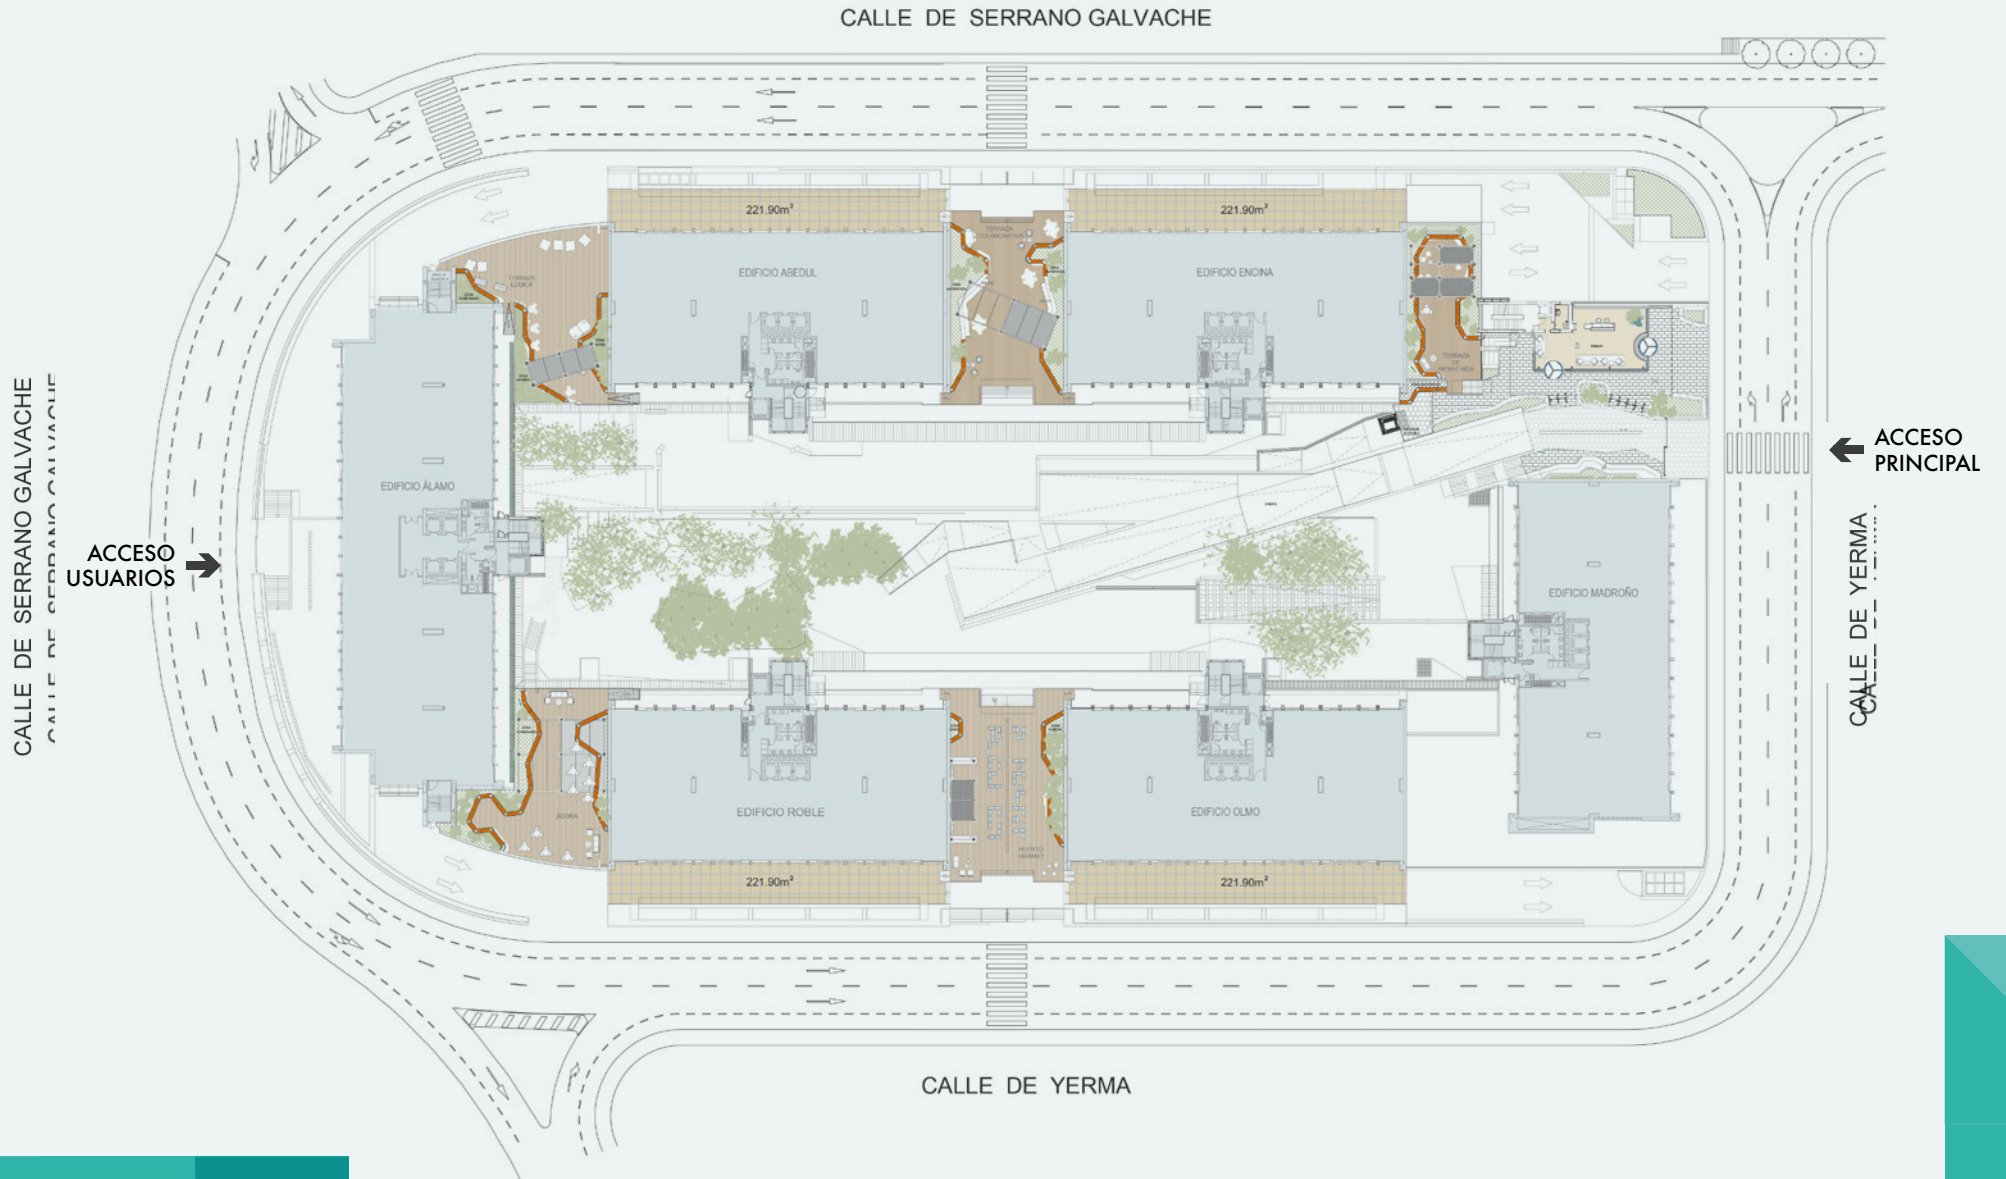

TERRAZAS PARQUE NORTE

PLANTA TIPO ÁLAMO

Superficie: 1.235,53 m² / Divisible desde 200 m²

■ PLANTA TIPO ABEDUL, ENCINA, MADROÑO, ROBLE Y OLMO

Superficie: 933,24 m² / Divisible desde 200 m²