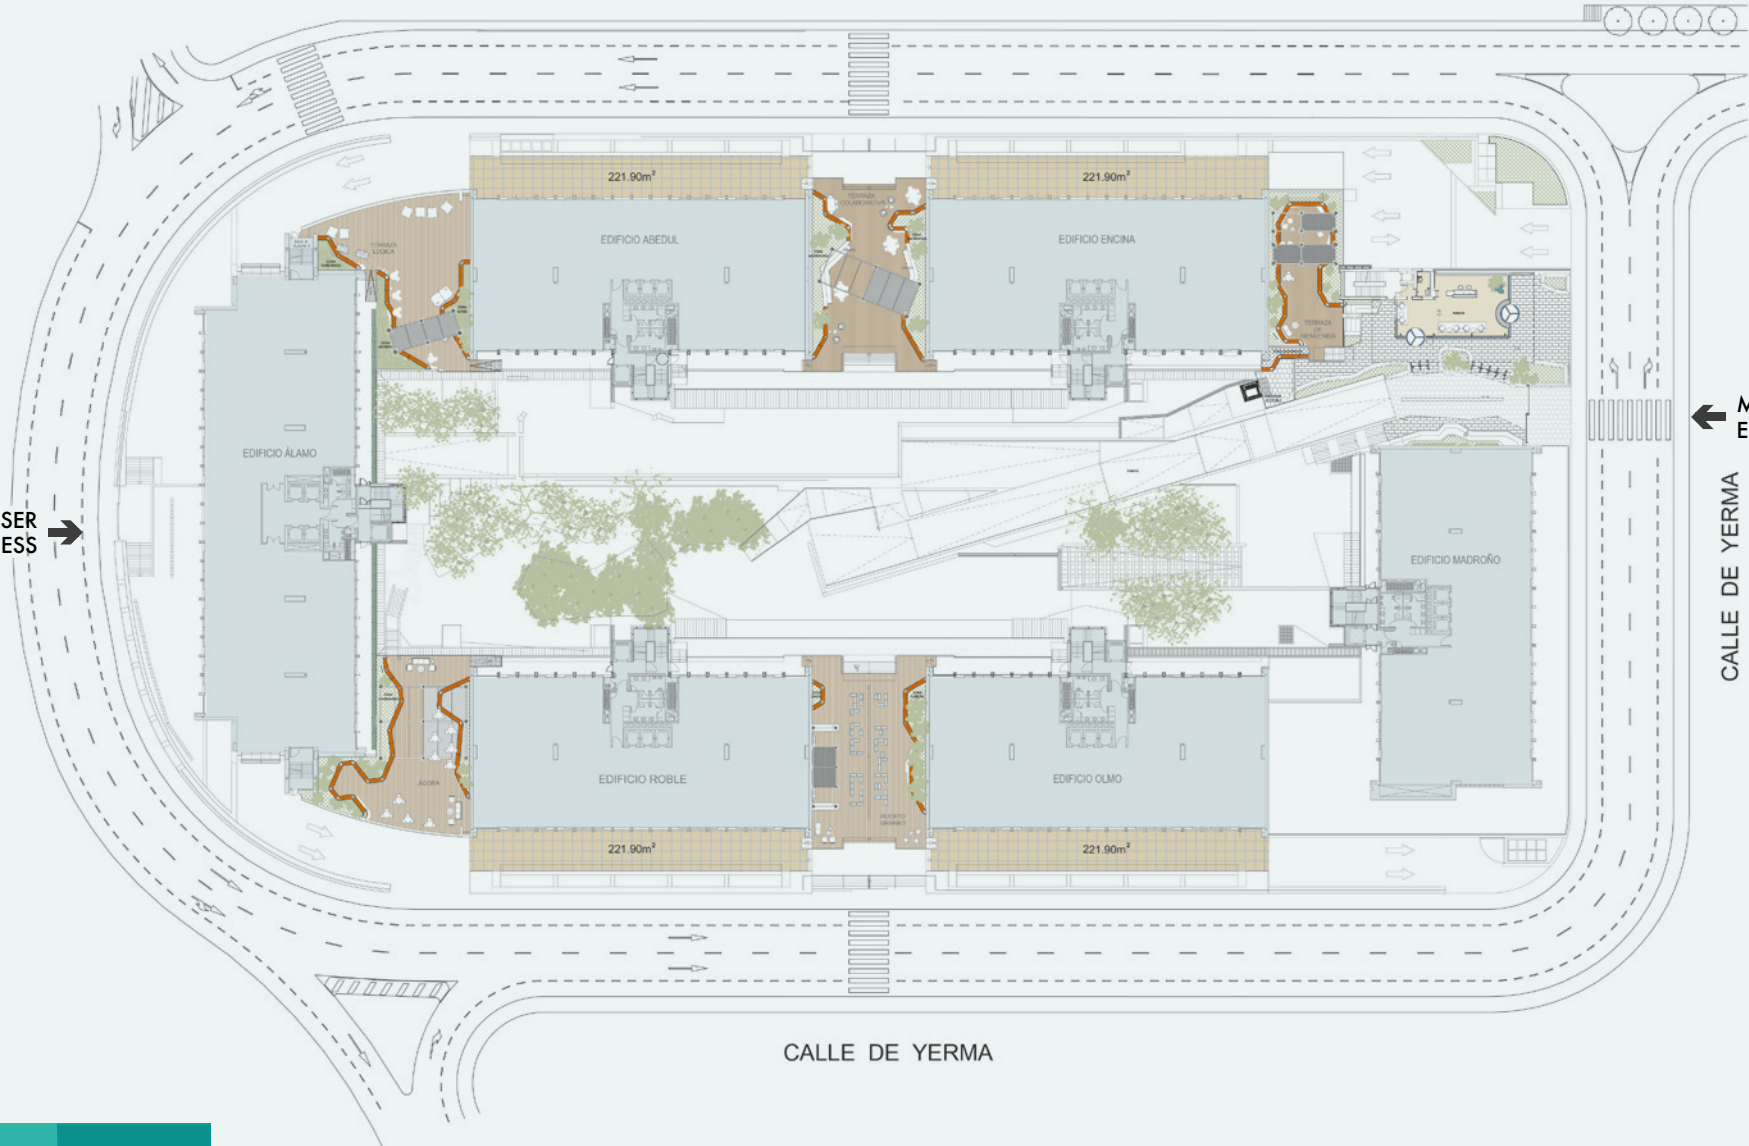

## PARQUE NORTE TERRACES

CALLE DE SERRANO GALVACHE

CALLE DE SERRANO GALVACHE

USER  
ACCESS →

← MAIN  
ENTRANCE

CALLE DE YERMA

CALLE DE YERMA

## STANDARD FLOOR ÁLAMO

GLA: 1.235,53 m<sup>2</sup> / Divisible from 200m<sup>2</sup>

## ■ STANDARD FLOOR ABEDUL, ENCINA, MADROÑO, ROBLE AND OLMO

GLA: 933,24 m<sup>2</sup> / Divisible from 200m<sup>2</sup>