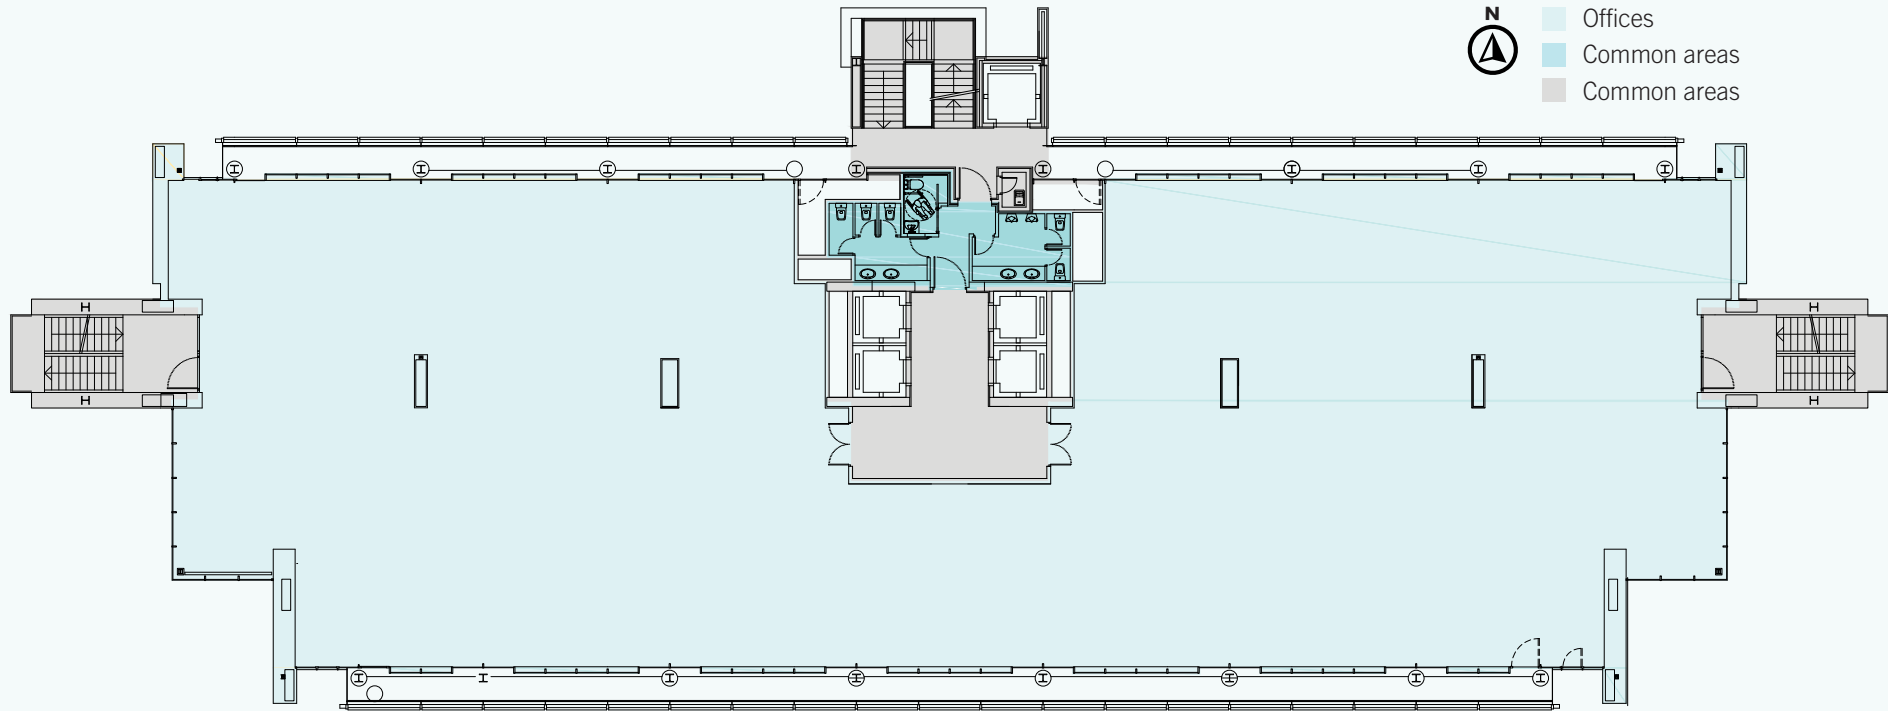

## PARQUE NORTE TERRACES

CALLE DE SERRANO GALVACHE

CALLE DE SERRANO GALVACHE

USER  
ACCESS →

← MAIN  
ENTRANCE

CALLE DE YERMA

CALLE DE YERMA

## STANDARD FLOOR ÁLAMO

GLA: 1.235,53 m<sup>2</sup> / Divisible from 200m<sup>2</sup>

## ■ STANDARD FLOOR ABEDUL, ENCINA, MADROÑO, ROBLE AND OLMO

GLA: 933,24 m<sup>2</sup> / Divisible from 200m<sup>2</sup>